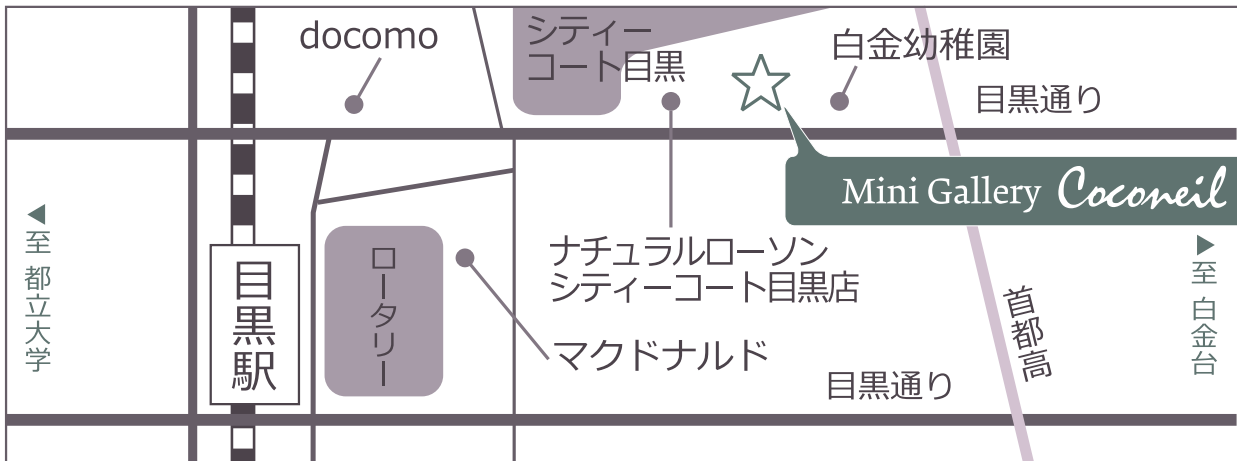

Mini Gallery *Coconeil* Meguro · Tokyo

<https://minigallery.coconeil.com/>

東京都品川区上大崎2-10-32 フラワープラザビル(階段で3Fへ)
JR山手線・東京メトロ南北線・都営三田線「目黒駅」徒歩3分
ナチュラルローソン シティコート目黒店 右隣のビル、1Fお花屋さん